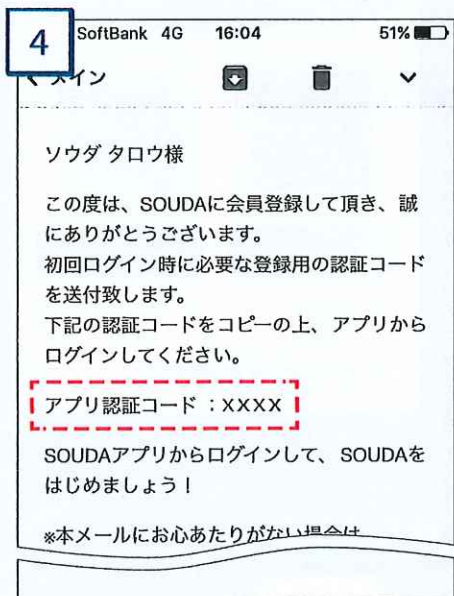

登録方法 HOW to ENTRY

[SOUDA(ソウダ)]アプリをご利用になるには、初期登録が必要です。登録方法は簡単! iPhoneの方はApp storeから、Androidの方はGoogle playよりアプリをインストールいただき、下記手順に沿って必要情報のご入力をお願いいたします。

アプリのダウンロードはコチラ!

ソウダ

1 アプリのインストール完了後、スマートフォン内の[SOUDA]アプリをタップして、画面を開きます。(※上の図はiPhoneでのイメージ)

2 [はじめての方]をタップして、登録画面へ進み、パスワードなどを設定します。

3 必要事項をご入力いただき、[内容を確認する]をタップして、確認用メールを送信します。

アプリ登録用番号 **45051**

4 受信したメールをご確認ください。メール内の[アプリ認証コード](あなただけに届く番号)を確認(またはコピー)してアプリに戻ります。

5 登録したメールアドレスとパスワード、4の[アプリ認証コード]を入力し[ログイン画面へ]をタップ。