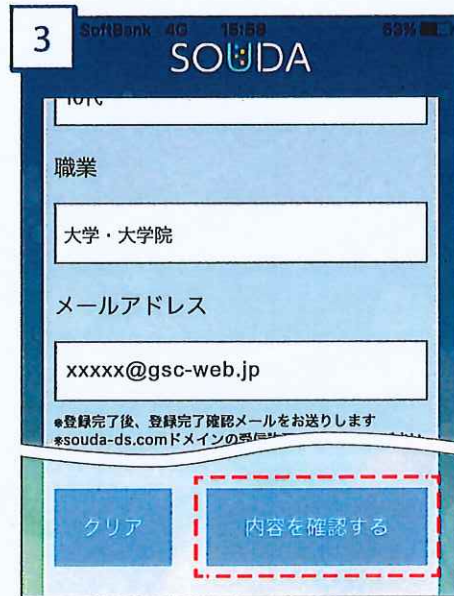

登録方法 HOW to ENTRY

[SOUDA(ソウダ)]アプリをご利用になるには、初期登録が必要です。登録方法は簡単! iPhoneの方はApp storeから、Androidの方はGoogle playよりアプリをインストールいただき、下記手順に沿って必要情報のご入力をお願いいたします。

アプリのダウンロードはコチラ!

ソウダ

1 アプリのインストール完了後、スマートフォン内の[SOUDA]アプリをタップして、画面を開きます。(※上の図はiPhoneでのイメージ)

2 [はじめての方]をタップして、登録画面へ進み、パスワードなどを設定します。

3 必要事項をご入力いただき、[内容を確認する]をタップして、確認用メールを送信します。

アプリ登録用番号 **45051**

4 受信したメールをご確認ください。メール内の[アプリ認証コード](あなただけに届く番号)を確認(またはコピー)してアプリに戻ります。

5 登録したメールアドレスとパスワード、4の[アプリ認証コード]を入力し[ログイン画面へ]をタップ。