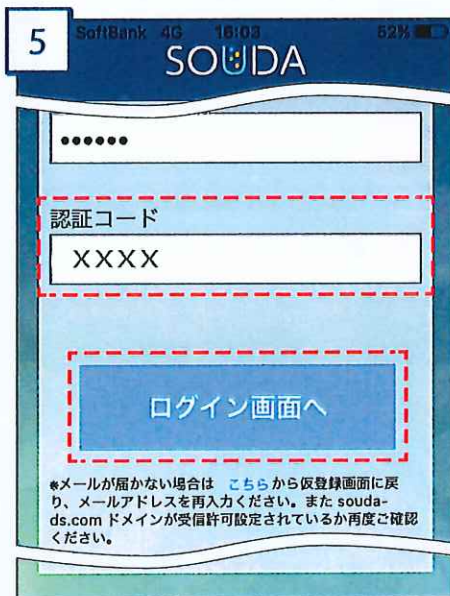

2 [はじめての方]をタップして、登録画面へ進み、パスワードなどを設定します。

3 必要事項をご入力いただき、[内容を確認する]をタップして、確認用メールを送信します。

アプリ登録用番号 **45051**

4 受信したメールをご確認ください。メール内の[アプリ認証コード](あなただけに届く番号)を確認(またはコピー)してアプリに戻ります。

5 登録したメールアドレスとパスワード、4の[アプリ認証コード]を入力し[ログイン画面へ]をタップ。