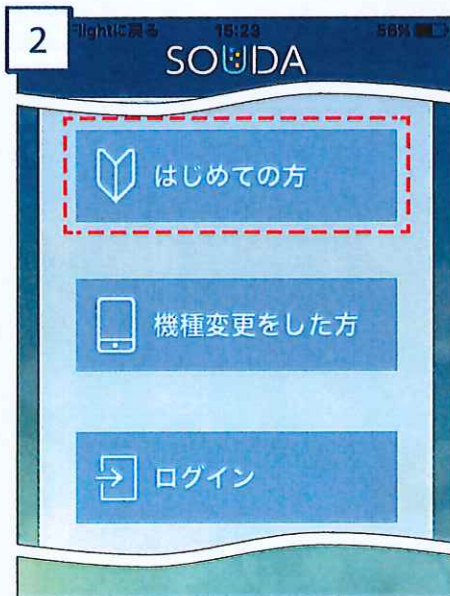

登録方法 HOW to ENTRY

[SOUDA(ソウダ)]アプリをご利用になるには、初期登録が必要です。登録方法は簡単! iPhoneの方はApp storeから、Androidの方はGoogle playよりアプリをインストールいただき、下記手順に沿って必要情報のご入力をお願いいたします。

アプリのダウンロードはコチラ!

ソウダ

1 アプリのインストール完了後、スマートフォン内の[SOUDA]アプリをタップして、画面を開きます。(※上の図はiPhoneでのイメージ)

2 [はじめての方]をタップして、登録画面へ進み、パスワードなどを設定します。

3 必要事項をご入力いただき、[内容を確認する]をタップして、確認用メールを送信します。

アプリ登録用番号 **45051**

4 受信したメールをご確認ください。メール内の[アプリ認証コード](あなただけに届く番号)を確認(またはコピー)してアプリに戻ります。

5 登録したメールアドレスとパスワード、4の[アプリ認証コード]を入力し[ログイン画面へ]をタップ。