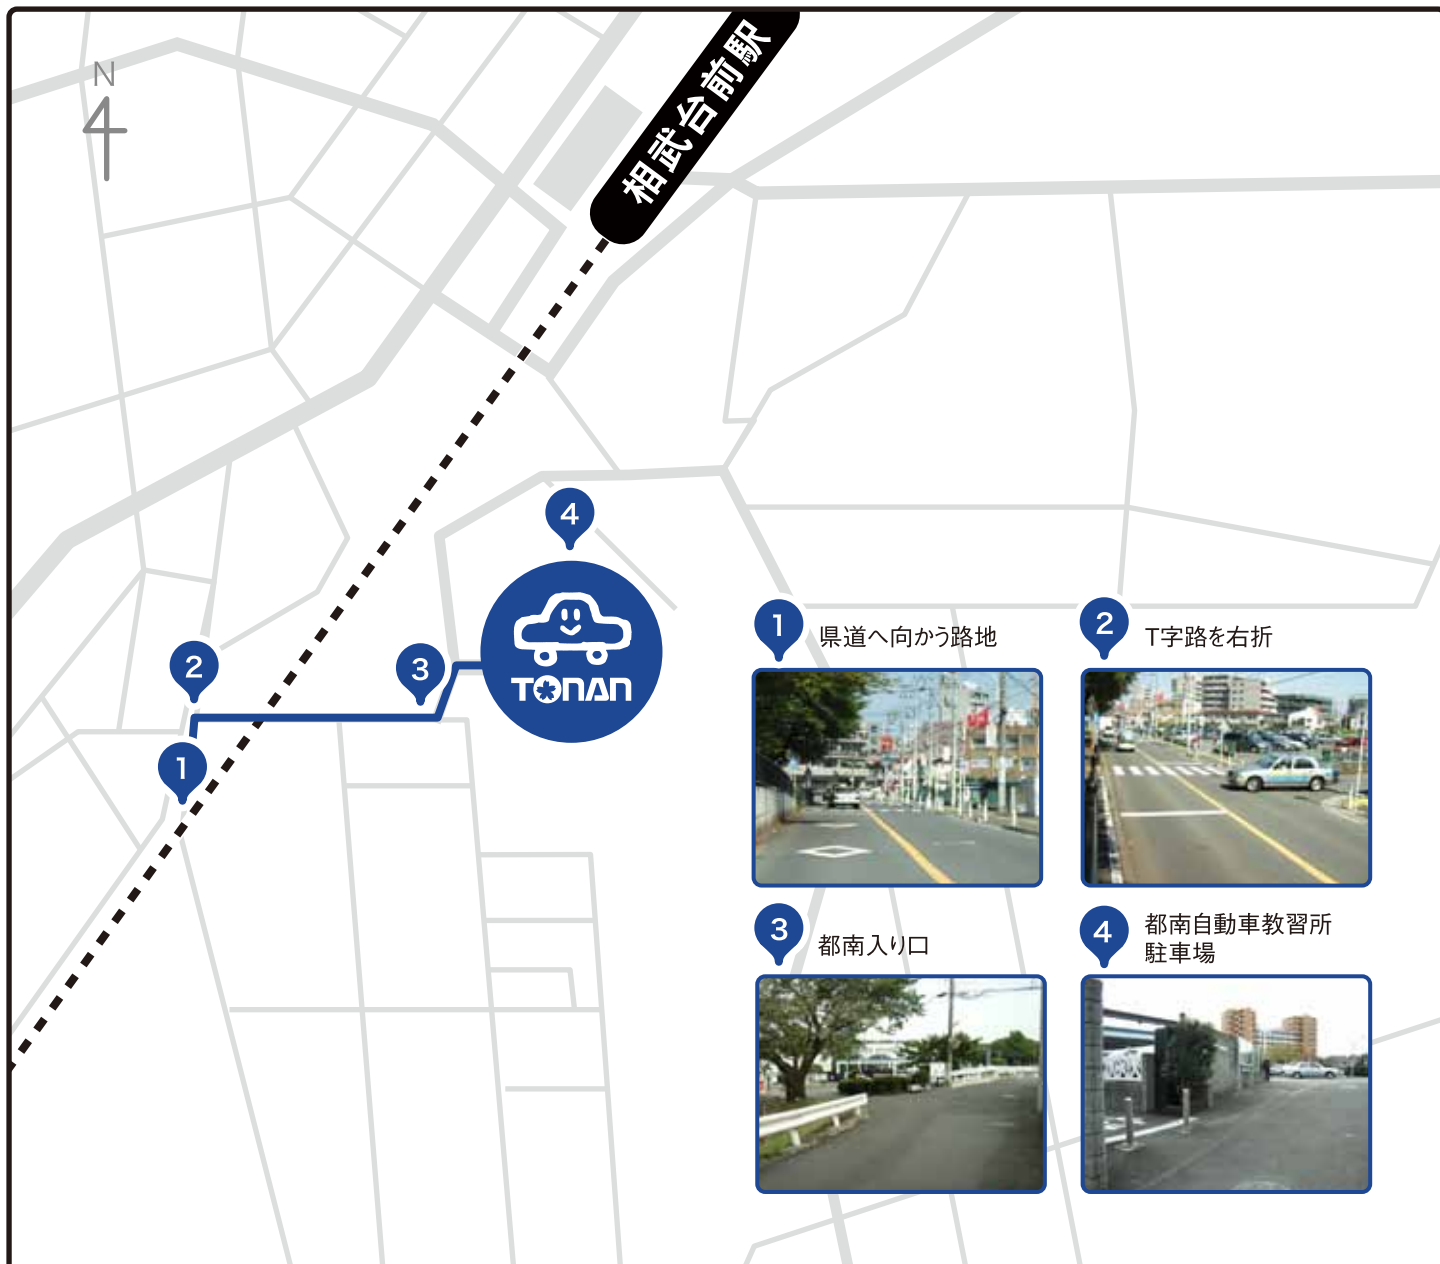

アクセスマップ

[座間市役所方面より車]

小田急線の踏切を通過し、30メートルほど先のT字路を右に曲がります。
(踏切を通過してから1つ目の横断歩道が目印です。)

公認 都南自動車教習所

 **0120-829-106** TEL: **046-253-5151**

受付時間: 月曜定休日 / 年始年末除く 9:00 ~ 18:30

〒252-0021 神奈川県座間市緑ヶ丘4-20-1

<http://www.tonan-go.jp/>

携帯サイト

周辺地図